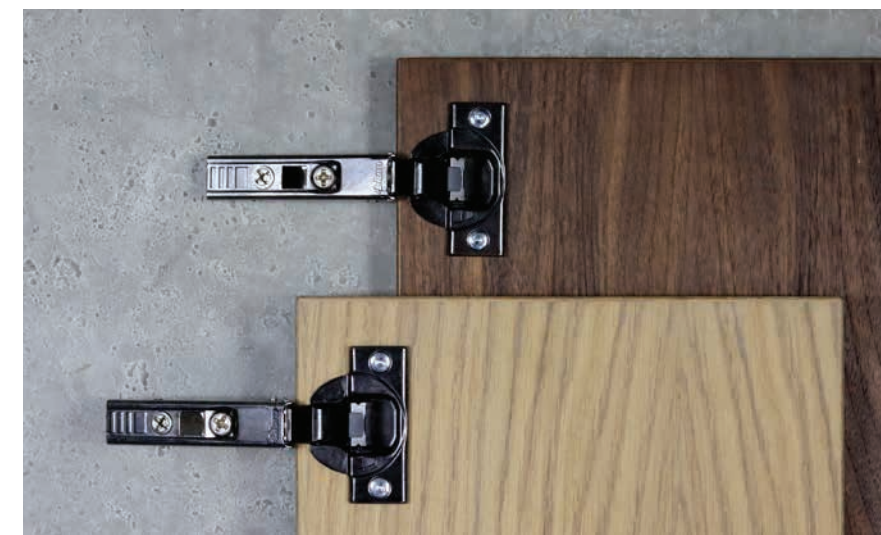

Onyxová kování

Nábytek s jednoduchou elegancí – zvenčí i zevnitř

Design a funkce kování BLUM jsou oblíbené po celém světě. Důkazem vysoké kvality jejich výrobků a služeb je řada získaných ocenění. Námi používané závěsné panty v barvě černý onyx přinesou do vašeho interiéru elegantní detail.

Varianta s policí

Nízká skříňka: grafit mat
Horní deska: dub natural (lak)

→

Varianta s výsuvem

Nízká skříňka: grafit mat
Horní deska: dub naturak (lak)

↑

Naložený závěs v barvě černý onyx s úhlem otevření 110°

→