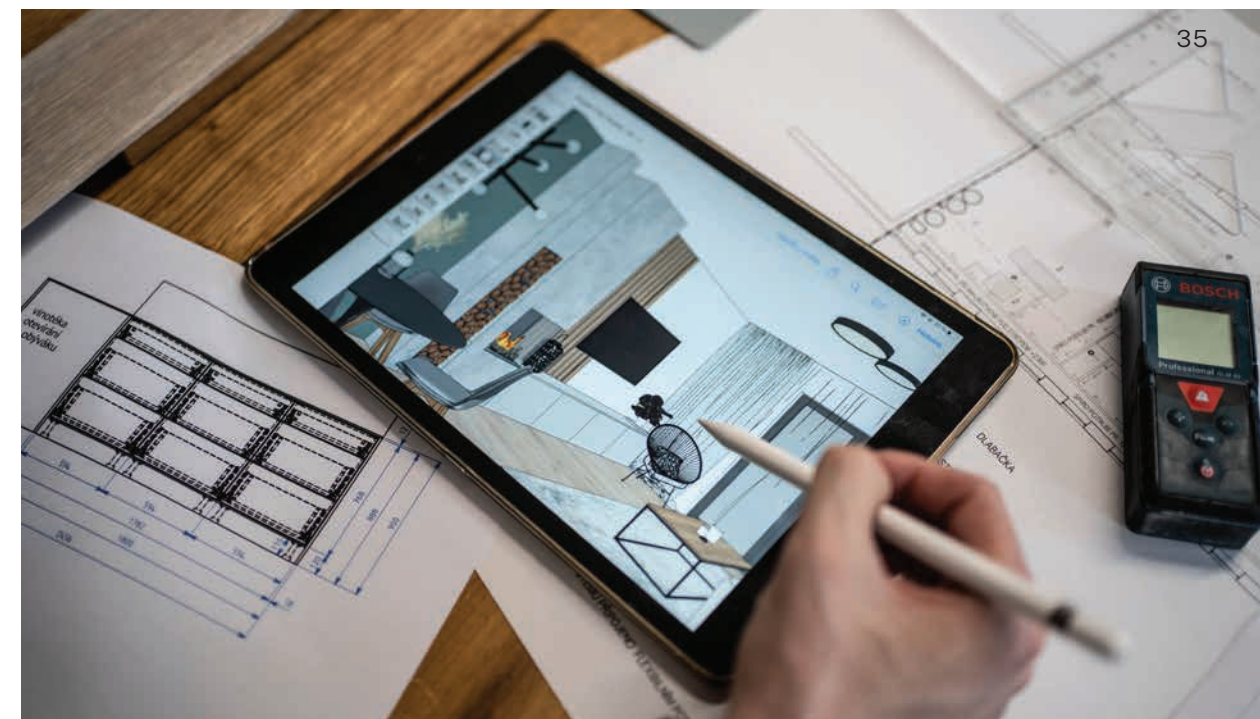

Ruku v ruce s profesionálem

Služby designéra a instalace v místě realizace

Pro ty, kdo si neví rady, jsou k dispozici naši designéři. Odborně poradí a ve spolupráci s vámi navrhnu dokonalé řešení pro váš interiér. Jak to funguje? Rychle a online! Vyfotíte daný prostor a pošlete nám ho. Specialista připraví vizualizaci, kterou vám následně zašle ke schválení. Pokud si nevíte rady s montáží, pošleme k vám jednoho z našich montážních techniků.

Séριοffka myslí na vše. K dispozici jsou vám odborníci na interiérový design, kteří vaše myšlenky převedou do vizuální podoby a přiblíží tak vaši představu realitě.

Máte obavu z montáže?
U nás není problém
objednat Séριοffku včetně
profesionální montáže
←

Promyšlený návrh podle
vašich představ zhotovíme
za vratnou zálohu 2000 Kč
↓